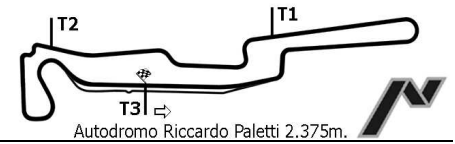

Trofeo Malossi Super Scooter Italia 1a Prova

CLASSIFICA PUNTI GARA 1

POS No CONDUTTORE NAZ TEAM MOTO CATEGORIA PNT

Trofeo Nazionale Scooter Velocit

5	RUSSO S.		MINISCHETTI	ZIP SP	XX1X	25
8	GABELLINI P.		GABELLINI MOTO	ZIP SP	XX11	22
74	GRILLI G.		SCOOTERNOS	ZIP SP	XX1X	20
1	MENDOGHO M.		GENTLEMEN'S MOTOR CL	ZIP SP	XX1X	18
46	CALABRO' L.		TEAM CALABRO'	ZIP SP	XX1X	16
84	ANASTASI N.		IPERMATIC	ZIP SP	XX1X	15
4	BORTOLATO O.		MOTAUTO	ZIP SP	XX1X	14
35	BALDI N.		AGROPOLI	GILERA RUNNER	1X1X	13
36	BOCCARDO S.		TEAM BOCCARDO	ZIP SP	XX11	12
7	GOTTARDELLO M.		IPERMATIC	GILERA RUNNER	111X	11
61	FERRAGUTI G.		CARPI	YAMAHA AEROX	1X1X	10
333	MINISCHETTI A.		IPERMATIC	GILERA RUNNER	1X1X	9
33	FERRAGUTI M.		FERRAGUTI TEAM	YAMAHA AEROX	1X1X	8